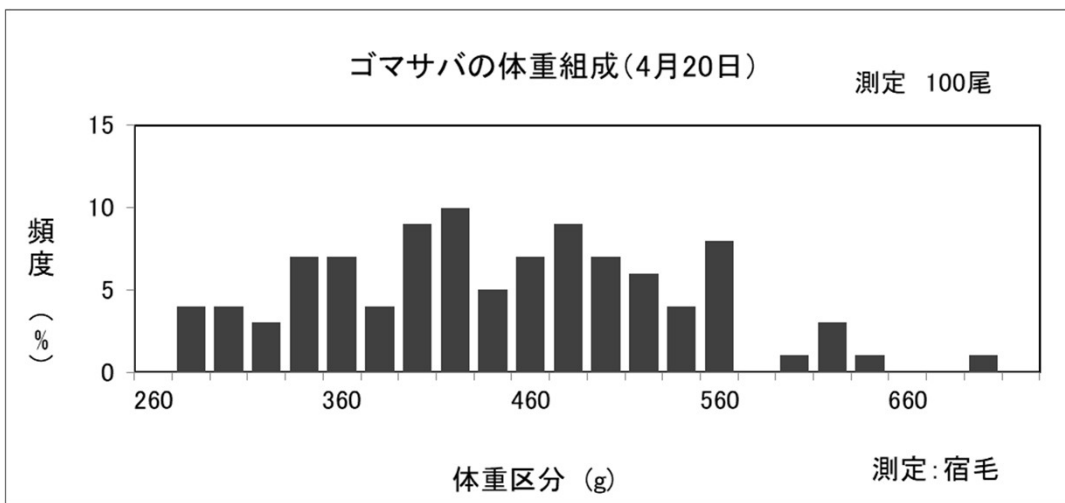

高知県宿毛

4/20 ウルメイワシ 42.1トン
ゴマサバ 34.9トン
キビナゴ 4トン
マアジ 2トン

4/20 情報ナシ

宮崎県北浦

4/20 操業ナシ