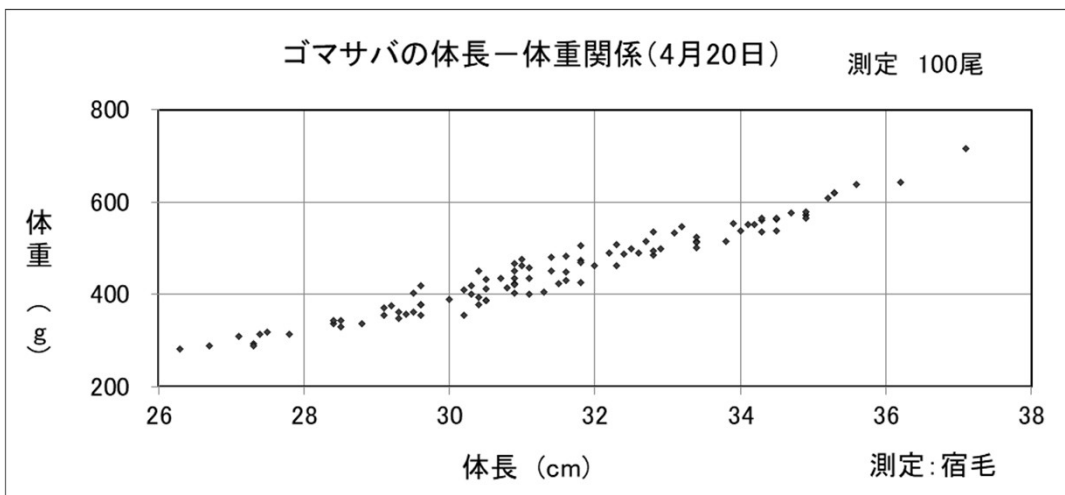

高知県宿毛

4/20 ウルメイワシ 42.1トン
ゴマサバ 34.9トン
キビナゴ 4トン
マアジ 2トン

4/20 情報ナシ

宮崎県北浦

4/20 操業ナシ