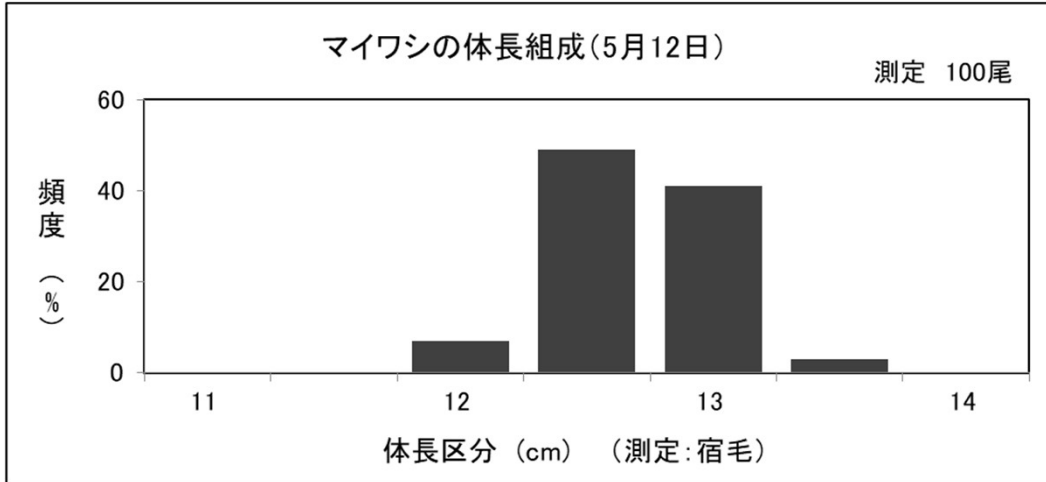

高知県宿毛

5/12 マイワシ 56.1トン
ウルメイワシ 23.9トン
キビナゴ 13トン

5/12 情報ナシ

宮崎県北浦

5/12 マイワシ 232.8トン
混じり 0.5トン