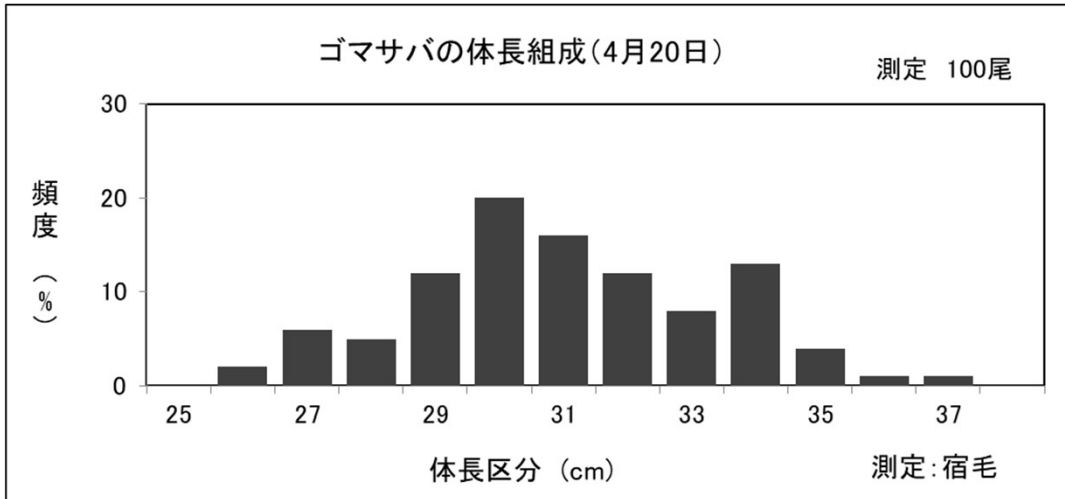

高知県宿毛

4/20 ウルメイワシ 42.1トン
ゴマサバ 34.9トン
キビナゴ 4トン
マアジ 2トン

4/20 情報ナシ

宮崎県北浦

4/20 操業ナシ