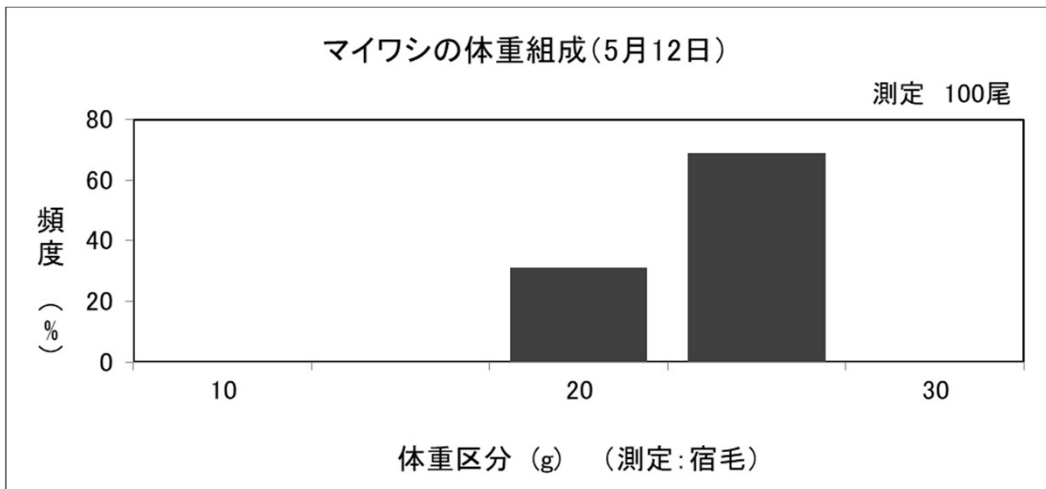

高知県宿毛

5/12 マイワシ 56.1トン
ウルメイワシ 23.9トン
キビナゴ 13トン

5/12 情報ナシ

宮崎県北浦

5/12 マイワシ 232.8トン
混じり 0.5トン