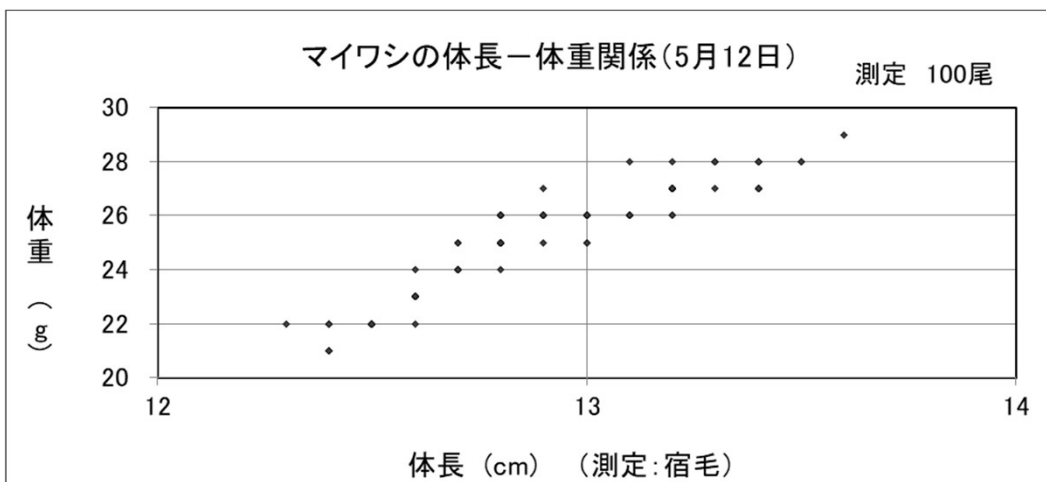

高知県宿毛

5/12 マイワシ 56.1トン
ウルメイワシ 23.9トン
キビナゴ 13トン

5/12 情報ナシ

宮崎県北浦

5/12 マイワシ 232.8トン
混じり 0.5トン